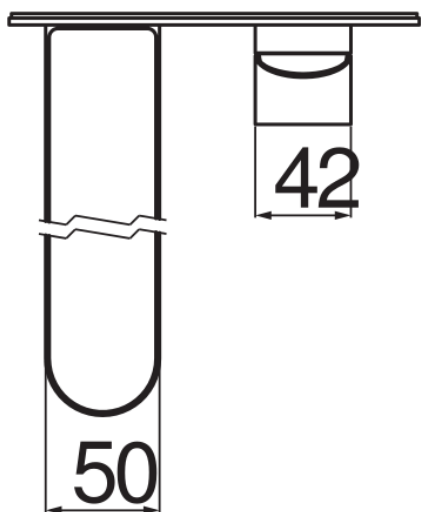

SPECIFICHE

Parte esterna monocomando a parete bocca lunga

Chrome

Aeratore anticalcare M 24 x 1

Lunghezza bocca 200 mm

Senza scarico

Limitatore di portata con freno al 50%

Imballo: 41 x 21 x 7 cm / 0,006027 m³ / 2,6 kg

DIAGRAMMA DI PORTATA: ACQUA CALDA/FREDDA

DIAGRAMMA DI PORTATA: ACQUA MISCELATA