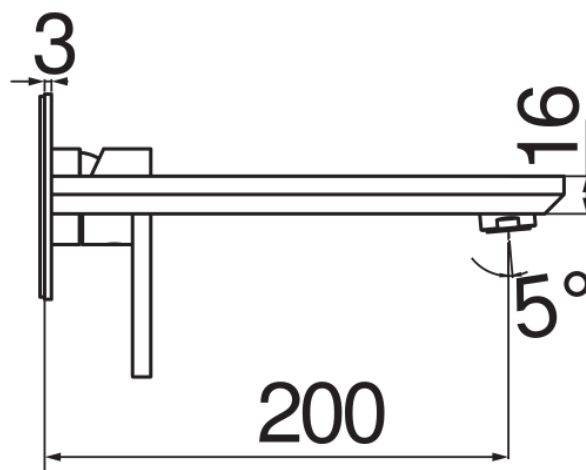

SPECIFICHE

Parte esterna monocomando a parete bocca lunga

Chrome

Aeratore anticalcare M 24 x 1

Lunghezza bocca 200 mm

Senza scarico

Limitatore di portata con freno al 50%

Imballo: 41 x 21 x 7 cm / 0,006027 m³ / 2,6 kg

DIAGRAMMA DI PORTATA: ACQUA CALDA/FREDDA

DIAGRAMMA DI PORTATA: ACQUA MISCELATA