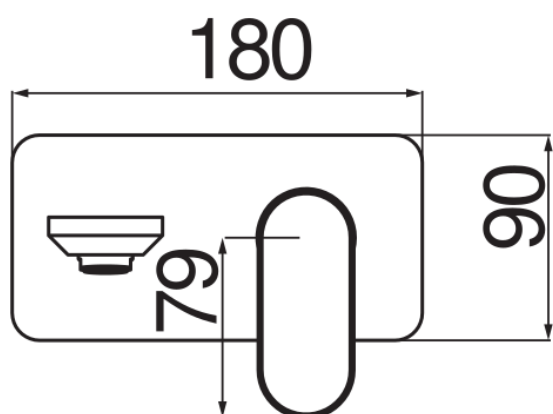

SPECIFICHE

Parte esterna monocomando a parete bocca lunga

Chrome

Aeratore anticalcare M 24 x 1

Lunghezza bocca 200 mm

Senza scarico

Limitatore di portata con freno al 50%

Imballo: 41 x 21 x 7 cm / 0,006027 m³ / 2,6 kg

DIAGRAMMA DI PORTATA: ACQUA CALDA/FREDDA

DIAGRAMMA DI PORTATA: ACQUA MISCELATA