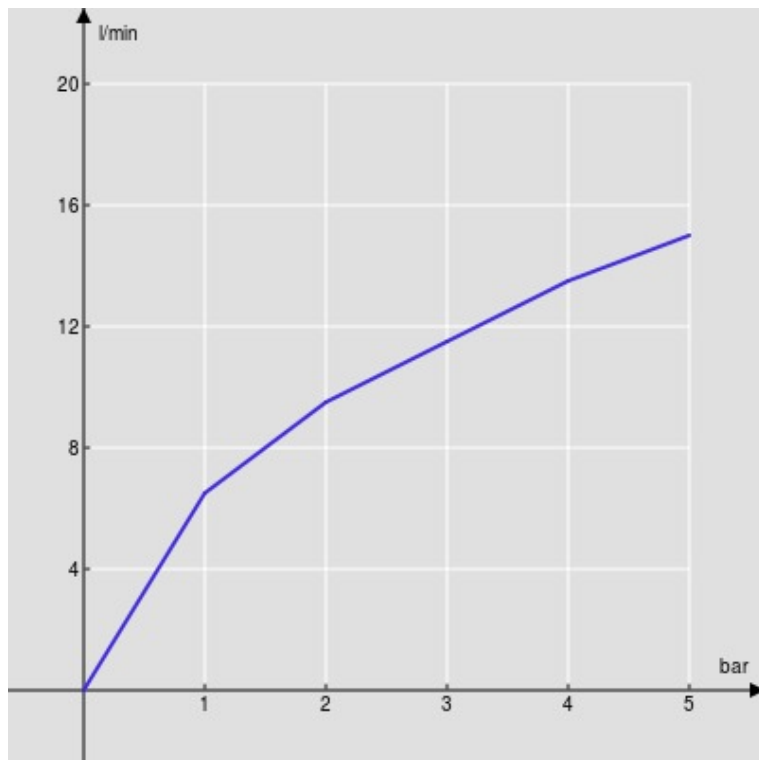

SPECIFICHE

Parte esterna monocomando a parete bocca lunga

Chrome

Aeratore anticalcare M 24 x 1

Lunghezza bocca 200 mm

Senza scarico

Limitatore di portata con freno al 50%

Imballo: 41 x 21 x 7 cm / 0,006027 m³ / 2,6 kg

DIAGRAMMA DI PORTATA: ACQUA CALDA/FREDDA

DIAGRAMMA DI PORTATA: ACQUA MISCELATA